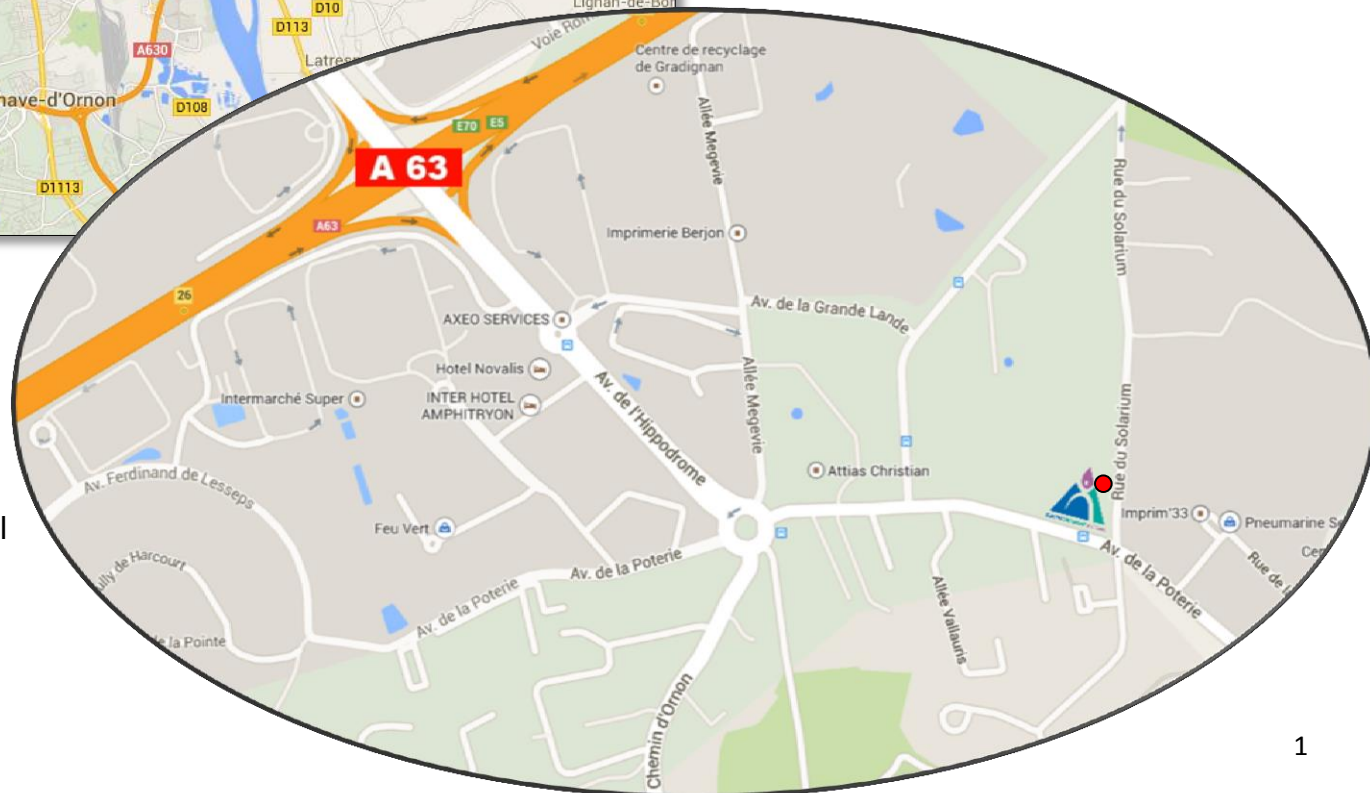

21, avenue de la Poterie
33170 GRADIGNAN (Bordeaux)
Tel : 05 57 96 33 00

Accès par l'autoroute A63

- de Mérignac : sortie 26a Canéjan/Gradignan/Bersol
- d'Arcachon : sortie 26 Canéjan/Gradignan/Bersol

Accès parking ● : 2, rue du Solarium (SOBODI)

Depuis la sortie 26 ou 26a de l'autoroute **A 63**,

Avenue de la Poterie ; L'entrée piétons est ici sur la gauche de la rue, mais le parking client est à l'arrière.

Pour vous y rendre, tournez à gauche comme la voiture avec la croix bleue. Suivez le panneau :

Une fois dans la **rue du solarium**, l'accès au parking se situe à environ 100m sur la gauche

N'hésitez pas, c'est le parking de la **Société Bordelaise de Diffusion** (SOBODI)

Vous trouverez un accès au centre directement depuis ce parking

Depuis le centre de Gradignan,

A cette intersection, tournez à droite en direction de :

Zone d'Activités
MOULERENS, REMORA

En Bus,

Ligne **86**, arrêt « **Maison Neuve** »